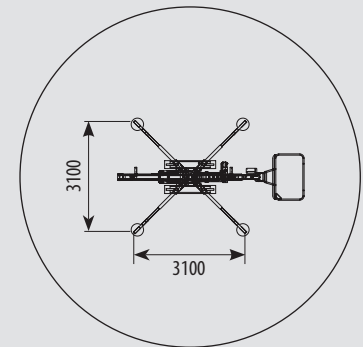

Altezza massima di lavoro	Max. working height	Hauteur max de travail	Altura max de trabajo	Max. Arbeitshöhe	17,60 m
Sbraccio massimo di lavoro	Max. working outreach	Déport max de travail	Alcance max de trabajo	Max. Arbeitsauslegung	8,50 m
Rotazione torretta	Turret rotation	Rotation tourelle	Rotación torreta	Drehturmrotation	320° N.C.
Portata massima	Max load capacity	Portée max	Capacidad de carga	Max. Tragfähigkeit	200 Kg
Comandi idraulici proporzionali	Proportional hydraulic controls	Commandes hydrauliques proportionnelles	Mandos hidráulicos proporcionales	Hydraulische proportionale Steuerungen	
Massa totale	Total weight	Poids total	Peso total	Gewicht	2200 Kg
Pendenza superabile	Gradeability	Max pente admissible	Pendiente máx	Max. Steigfähigkeit	30%
Dimensioni cesto	Cage dimensions	Dimensions panier	Dimensiones cesta	Korbabmessungen	1,1 x 0,7 m
Rotazione cesto	Cage rotation	Rotation panier	Rotación cesta	Korbdrehung	90° + 90°