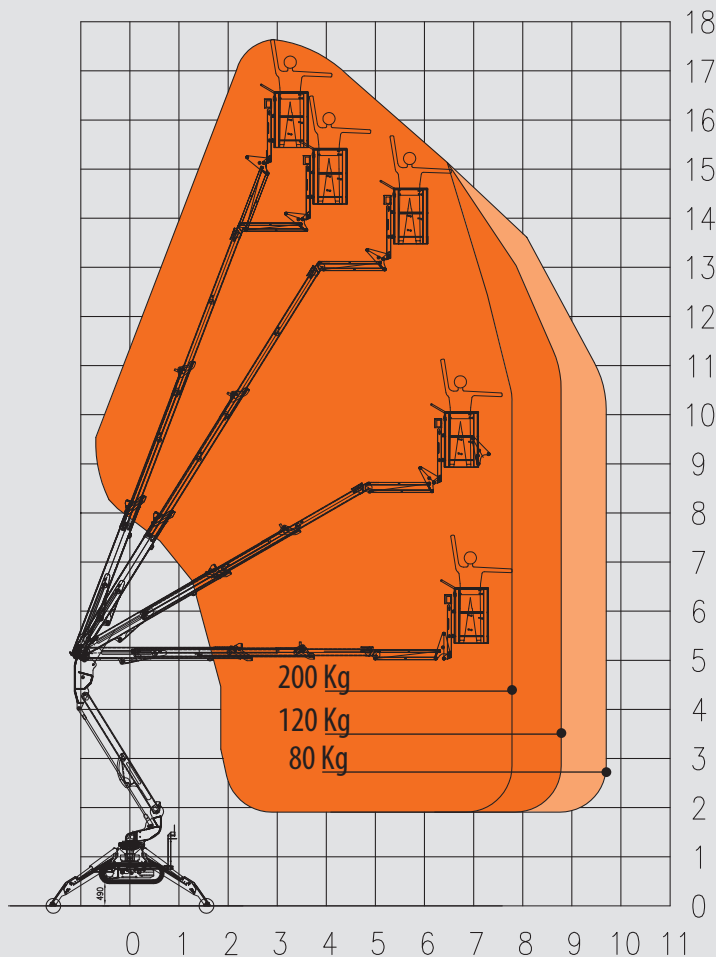

Altezza massima di lavoro	Max. working height	Hauteur max de travail	Altura max de trabajo	Max. Arbeitshöhe	17,60 m
Sbraccio massimo di lavoro	Max. working outreach	Déport max de travail	Alcance max de trabajo	Max. Arbeitsauslegung	8,50 m
Rotazione torretta	Turret rotation	Rotation tourelle	Rotación torreta	Drehturmrotation	320° N.C.
Portata massima	Max load capacity	Portée max	Capacidad de carga	Max. Tragfähigkeit	200 Kg
Comandi idraulici proporzionali	Proportional hydraulic controls	Commandes hydrauliques proportionnelles	Mandos hidráulicos proporcionales	Hydraulische proportionale Steuerungen	
Massa totale	Total weight	Poids total	Peso total	Gewicht	2200 Kg
Pendenza superabile	Gradeability	Max pente admissible	Pendiente máx	Max. Steigfähigkeit	30%
Dimensioni cesto	Cage dimensions	Dimensions panier	Dimensiones cesta	Korbabmessungen	1,1 x 0,7 m
Rotazione cesto	Cage rotation	Rotation panier	Rotación cesta	Korbdrehung	90° + 90°